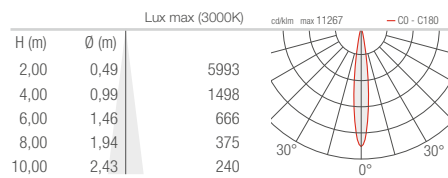

LT-SL-40W-3000K

S - 15° CRI 90