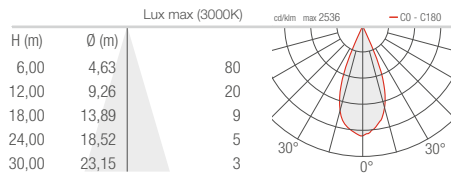

L - 36° CRI 90