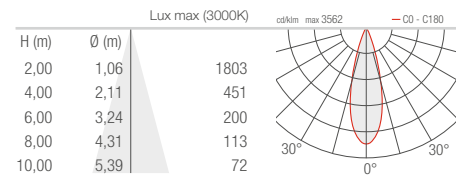

J - 60° CRI 90

LT-SL-20W-3000K
S - 15° CRI 90

L - 36° CRI 90

M - 20° CRI 90

K - 60° CRI 90

LT-SL-30W-3000K

S - 15° CRI 90

M - 23° CRI 90

L - 36° CRI 90

LT-SL-40W-3000K

S - 15° CRI 90

M - 23° CRI 90

L - 36° CRI 90