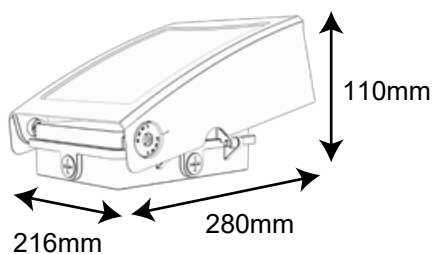

## DIMENSIONS

30W

60W

120W

### \*Package dimensions

30W : 245 \* 190 \* 130 mm

60W : 330 \* 260 \* 150 mm

120W : 380 \* 300 \* 180 mm