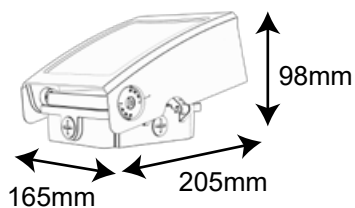

PERFORMANCE SUMMARY

Item #	Watts	Lumens	CCT	CRI	Volts	HID Equiv.
LT-WPK-TJ-30W-40K-UNV	30W	3750	4000K	70+	120-277V	175W
LT-WPK-TJ-60W-40K-UNV	60W	7500	4000K	70+	120-277V	250W
LT-WPK-TJ-120W-40K-UNV	120W	15000	4000K	70+	120-277V	400W
LT-WPK-TJ-30W-50K-UNV	30W	3750	5000K	70+	120-277V	175W
LT-WPK-TJ-60W-50K-UNV	60W	7500	5000K	70+	120-277V	250W
LT-WPK-TJ-120W-50K-UNV	120W	15000	5000K	70+	120-277V	400W
LT-WPK-TJ-60W-50K-UNV	60W	7500	5000K	70+	277-480V	250W
LT-WPK-TJ-120W-50K-UNV	120W	15000	5000K	70+	277-480V	400W

DIMENSIONS

30W