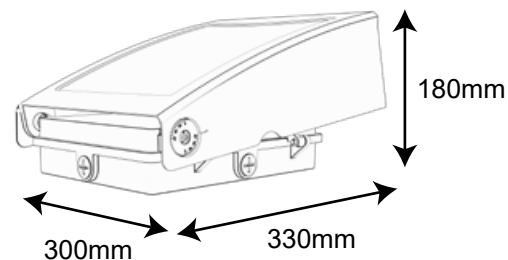

## DIMENSIONS

30W

60W

120W

### \*Package dimensions

30W : 245 \* 190 \* 130 mm

60W : 330 \* 260 \* 150 mm

120W : 380 \* 300 \* 180 mm